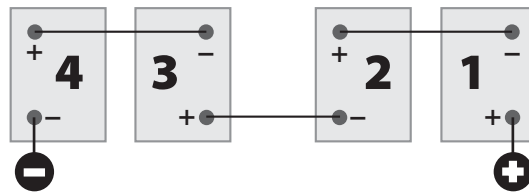

E-Z-GO Model TXT -- 36 Volt
 6 Volt Batteries

Yamaha -- 48 Volt
 8 Volt Batteries

Club Car DS Model -- 48 Volt
 8 Volt Batteries

E-Z-GO Marathon -- 36 Volt
 6 Volt Batteries

Yamaha Model YBPE -- 48 Volt
 12 Volt Batteries