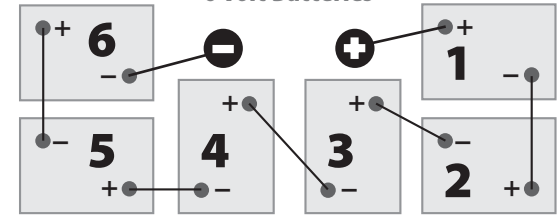

E-Z-GO Model TXT -- 36 Volt
 6 Volt Batteries

Yamaha -- 48 Volt
 8 Volt Batteries

Club Car DS Model -- 48 Volt
 8 Volt Batteries

E-Z-GO Marathon -- 36 Volt
 6 Volt Batteries

Yamaha Model YBPE -- 48 Volt
 12 Volt Batteries