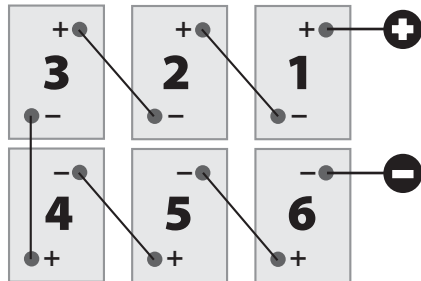

E-Z-GO Model TXT -- 36 Volt
 6 Volt Batteries

Yamaha -- 48 Volt
 8 Volt Batteries

Club Car DS Model -- 48 Volt
 8 Volt Batteries

E-Z-GO Marathon -- 36 Volt
 6 Volt Batteries

Yamaha Model YBPE -- 48 Volt
 12 Volt Batteries