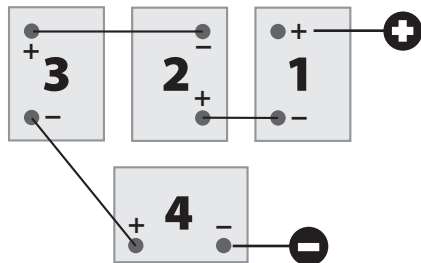

E-Z-GO RXV -- 48 Volt
12 Volt Batteries