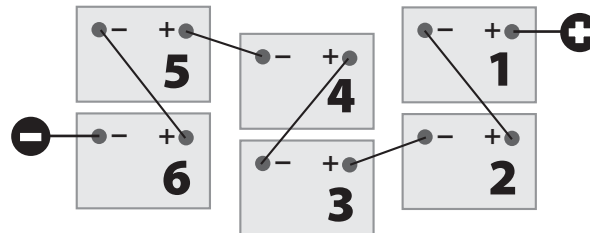

Yamaha -- 36 Volt Battery Pack
6 Volt Batteries