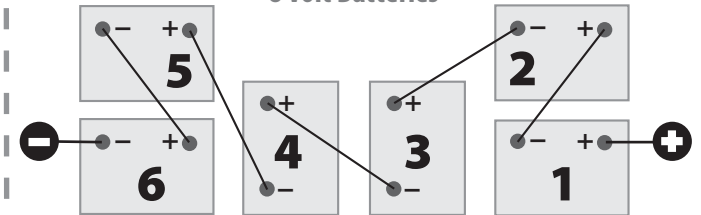

E-Z-GO Model TXT -- 36 Volt
 6 Volt Batteries

Yamaha -- 48 Volt
 8 Volt Batteries

Club Car DS Model -- 48 Volt
 8 Volt Batteries

E-Z-GO Marathon -- 36 Volt
 6 Volt Batteries

Yamaha Model YBPE -- 48 Volt
 12 Volt Batteries