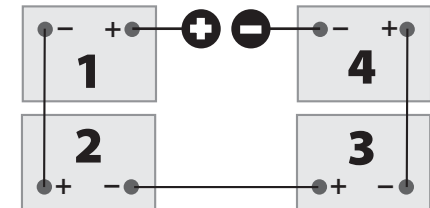

Club Car Precedent -- 48 Volt
12 Volt Batteries