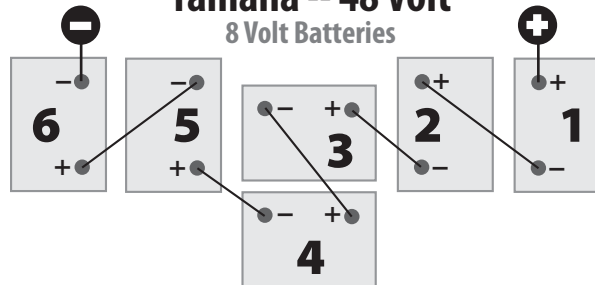

E-Z-GO Model TXT -- 36 Volt
 6 Volt Batteries

Yamaha -- 48 Volt
 8 Volt Batteries

Club Car DS Model -- 48 Volt
 8 Volt Batteries

E-Z-GO Marathon -- 36 Volt
 6 Volt Batteries

Yamaha Model YBPE -- 48 Volt
 12 Volt Batteries