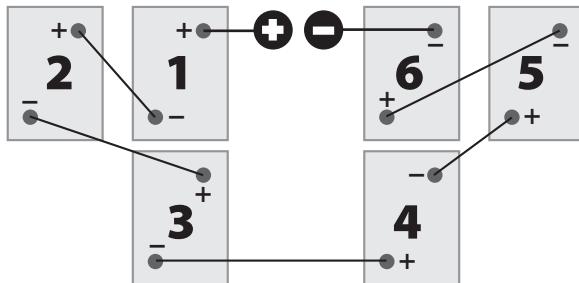

E-Z-GO Model TXT -- 36 Volt
 6 Volt Batteries

Yamaha -- 48 Volt
 8 Volt Batteries

Club Car DS Model -- 48 Volt
 8 Volt Batteries

E-Z-GO Marathon -- 36 Volt
 6 Volt Batteries

Yamaha Model YBPE -- 48 Volt
 12 Volt Batteries